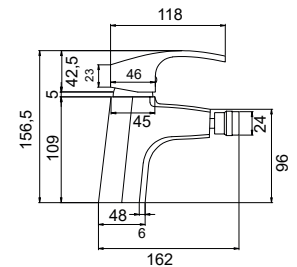

Serie NAZCA

Baño - Monomandos

NA101 | LAVABO

MONOMANDO LAVABO

Mezclador monomando para lavabo. Acabado cromo.

Cartucho cerámico Ø35.

Cuerpo del grifo de latón cromado.

Accesorios incluidos: conexiones flexibles 350 mm M-10 x 3/8" y kit de fijación.

Tipo de instalación: repisa.

NA102 | BIDÉ

MONOMANDO BIDÉ

Mezclador monomando para bidé. Acabado cromo.

Cartucho cerámico Ø35.

Cuerpo del grifo de latón cromado.

Accesorios incluidos: conexiones flexibles 350 mm M-10 x 3/8" y kit de fijación.

Tipo de instalación: repisa.

NA105 | DUCHA

MONOMANDO DUCHA

Mezclador monomando para ducha con maneta vertical. Acabado cromo.

Cartucho cerámico Ø35.

Cuerpo del grifo de latón cromado.

Accesorios incluidos: mango de ducha cromado 1 función, flexo metálico cromado de 1,50m, juego de excéntricas, florones y soporte.

Accesorios incluidos: mango de ducha cromado 1 función, flexo metálico cromado de 1,50m, juego de excéntricas, florones y soporte.

Tipo de instalación: mural.