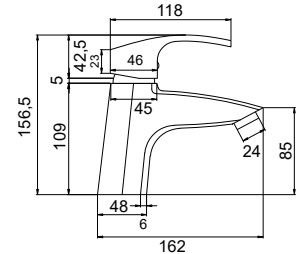

Serie NAZCA

Baño - Monomandos

NA101 | LAVABO

MONOMANDO LAVABO

Mezclador monomando para lavabo. Acabado cromo.

Cartucho cerámico Ø35.

Cuerpo del grifo de latón cromado.

Accesorios incluidos: conexiones flexibles 350 mm M-10 x 3/8" y kit de fijación.

Tipo de instalación: repisa.

NA102 | BIDÉ

MONOMANDO BIDÉ

Mezclador monomando para bidé. Acabado cromo.

Cartucho cerámico Ø35.

Cuerpo del grifo de latón cromado.

Accesorios incluidos: conexiones flexibles 350 mm M-10 x 3/8" y kit de fijación.

Tipo de instalación: repisa.

NA105 | DUCHA

MONOMANDO DUCHA

Mezclador monomando para ducha con maneta vertical. Acabado cromo.

Cartucho cerámico Ø35.

Cuerpo del grifo de latón cromado.

Accesorios incluidos: mango de ducha cromado 1 función, flexo metálico cromado de 1,50m, juego de excéntricas, florones y soporte.