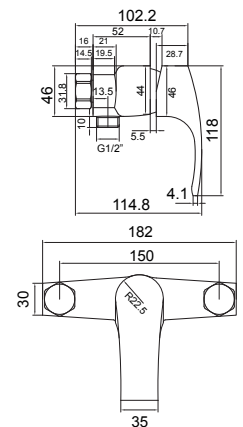

Serie NAZCA

Baño - Monomandos

NA101 | LAVABO

MONOMANDO LAVABO

Mezclador monomando para lavabo. Acabado cromo.

Cartucho cerámico Ø35.

Cuerpo del grifo de latón cromado.

Accesorios incluidos: conexiones flexibles 350 mm M-10 x 3/8" y kit de fijación.

Tipo de instalación: repisa.

NA102 | BIDÉ

MONOMANDO BIDÉ

Mezclador monomando para bidé. Acabado cromo.

Cartucho cerámico Ø35.

Cuerpo del grifo de latón cromado.

Accesorios incluidos: conexiones flexibles 350 mm M-10 x 3/8" y kit de fijación.

Tipo de instalación: repisa.

NA105 | DUCHA

MONOMANDO DUCHA

Mezclador monomando para ducha con maneta vertical. Acabado cromo.

Cartucho cerámico Ø35.

Cuerpo del grifo de latón cromado.

Accesorios incluidos: mango de ducha cromado 1 función, flexo metálico cromado de 1,50m, juego de excéntricas, florones y soporte.

Tipo de instalación: mural.

NA103 | BAÑO-DUCHA

MONOMANDO BAÑO-DUCHA

Mezclador monomando para baño- ducha con inversor automático. Acabado cromo.

Cartucho cerámico Ø35.

Cuerpo del grifo de latón cromado.

Con inversor automático.

Accesorios incluidos: mango de ducha cromado 1 función, flexo metálico cromado de 1,50m, juego de excéntricas, florones y soporte.

Tipo de instalación: mural.