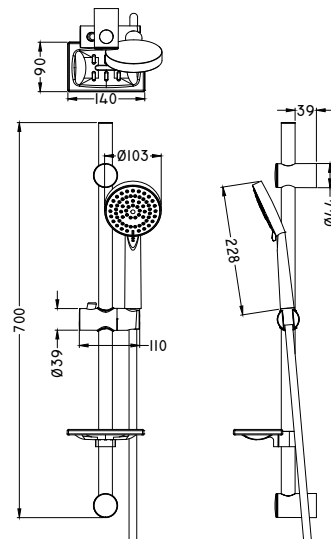

IC1102 | COLUMNA DE DUCHA

COLUMNA DE DUCHA MONOMANDO REGULABLE EN ALTURA

Mezclador completo monomando con inversor integrado
 Barra deslizante extensible 860-1.350mm
 Rociador circular ABS cromado Ø250mm
 Mango de ducha ABS cromado Ø124mm de 3 funciones
 Flexo metálico con tubería PVC interior de 150 cm
 Soporte pared ABS cromado
 Soporte regulable ducha de mano ABS cromado
 Juego de excéntricas. Kit de fijación y florones
 Tipo de instalación: mural.

IC1401 | CONJUNTO BARRA DUCHA

CONJUNTO BARRA/DUCHA AJUSTABLE

Conjunto barra de ducha ajustable regulable en altura con jabonera.
 Sistema de fijación ajustable que permite regulación en altura.
 Acabado cromo.
 Accesorios incluidos.
 Barra deslizante Ø25 longitud 700mm.
 Soportes pared ajustables.
 Soporte regulable en altura para ducha de mano.
 Mango de ducha cromado de 3 funciones Ø103 mm.
 Flexo acero cromado extensible de 1,75m - 2,25m con tubería interior en EPDM, jabonera. Kit completo de fijación.
 Tipo de instalación: mural.

IC1201 | BRAZO DE PARED

BRAZO DE PARED PARA ROCIADOR DE DUCHA SECCIÓN CIRCULAR

Sección circular Ø20mm. Longitud 450 mm.

Incluye:

- Brazo de pared para rociador acero inoxidable cromado
- Florón embellecedor circular acero inox.

Tipo de instalación: mural

IC1202 | BRAZO DE PARED

BRAZO DE PARED PARA ROCIADOR DE DUCHA SECCIÓN CUADRADA

Sección cuadrada 25x25 mm. Longitud 450 mm.

Incluye:

- Brazo de pared para rociador acero inoxidable cromado
- Florón embellecedor cuadrado acero inox.