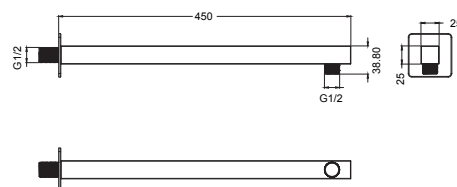

IC1401 | CONJUNTO BARRA DUCHA

CONJUNTO BARRA/DUCHA AJUSTABLE

Conjunto barra de ducha ajustable regulable en altura con jabonera.
 Sistema de fijación ajustable que permite regulación en altura.
 Acabado cromo.
 Accesorios incluidos.
 Barra deslizante Ø25 longitud 700mm.
 Soportes pared ajustables.
 Soporte regulable en altura para ducha de mano.
 Mango de ducha cromado de 3 funciones Ø103 mm.
 Flexo acero cromado extensible de 1,75m - 2,25m con tubería interior en EPDM, jabonera. Kit completo de fijación.
 Tipo de instalación: mural.

IC1201 | BRAZO DE PARED

BRAZO DE PARED PARA ROCIADOR DE DUCHA SECCIÓN CIRCULAR

Sección circular Ø20mm. Longitud 450 mm.

Incluye:

- Brazo de pared para rociador acero inoxidable cromado
- Florón embellecedor circular acero inox.

Tipo de instalación: mural

IC1202 | BRAZO DE PARED

BRAZO DE PARED PARA ROCIADOR DE DUCHA SECCIÓN CUADRADA

Sección cuadrada 25x25 mm. Longitud 450 mm.

Incluye:

- Brazo de pared para rociador acero inoxidable cromado
- Florón embellecedor cuadrado acero inox.

Tipo de instalación: mural

IC1301 | ROCIADOR

ROCIADOR DE DUCHA METÁLICO ORIENTABLE REDONDO Ø250MM

Con boquillas de salida antical.

1 función. Acero inoxidable cromado.

Incluye:

- Rociador redondo orientable Ø250mm
- Junta de silicona. (no incluye brazo soporte)