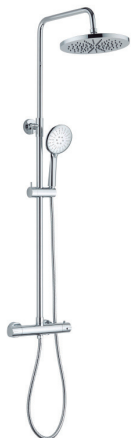

IC1101 | COLUMNA DE DUCHA

COLUMNA DE DUCHA TERMOSTÁTICA REGULABLE EN ALTURA

Mezclador completo termostático con inversor integrado.
 Barra deslizante extensible 860-1.350mm.
 Rociador circular ABS cromado Ø250mm.
 Mango de ducha ABS cromado Ø124mm de 3 funciones.
 Flexo metálico con tubería PVC interior de 150 cm.
 Soporte pared ABS cromado
 Soporte regulable ducha de mano ABS cromado.
 Juego de excéntricas. Kit de fijación y florones.
 Tipo de instalación: mural.

IC1102 | COLUMNA DE DUCHA

COLUMNA DE DUCHA MONOMANDO REGULABLE EN ALTURA

Mezclador completo monomando con inversor integrado
 Barra deslizante extensible 860-1.350mm
 Rociador circular ABS cromado Ø250mm
 Mango de ducha ABS cromado Ø124mm de 3 funciones
 Flexo metálico con tubería PVC interior de 150 cm
 Soporte pared ABS cromado
 Soporte regulable ducha de mano ABS cromado
 Juego de excéntricas. Kit de fijación y florones
 Tipo de instalación: mural.

IC1201 | BRAZO DE PARED

BRAZO DE PARED PARA ROCIADOR DE DUCHA SECCIÓN CIRCULAR

Sección circular Ø20mm. Longitud 450 mm.

Incluye:

- Brazo de pared para rociador acero inoxidable cromado
- Florón embellecedor circular acero inox.

Tipo de instalación: mural

IC1202 | BRAZO DE PARED

BRAZO DE PARED PARA ROCIADOR DE DUCHA SECCIÓN CUADRADA

Sección cuadrada 25x25 mm. Longitud 450 mm.

Incluye:

- Brazo de pared para rociador acero inoxidable cromado
- Florón embellecedor cuadrado acero inox.