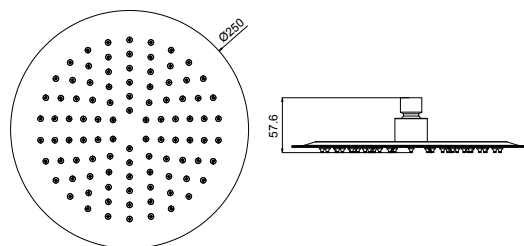

IC1201 | BRAZO DE PARED

BRAZO DE PARED PARA ROCIADOR DE DUCHA SECCIÓN CIRCULAR

Sección circular Ø20mm. Longitud 450 mm.

Incluye:

- Brazo de pared para rociador acero inoxidable cromado
- Florón embellecedor circular acero inox.

Tipo de instalación: mural

IC1202 | BRAZO DE PARED

BRAZO DE PARED PARA ROCIADOR DE DUCHA SECCIÓN CUADRADA

Sección cuadrada 25x25 mm. Longitud 450 mm.

Incluye:

- Brazo de pared para rociador acero inoxidable cromado
- Florón embellecedor cuadrado acero inox.

Tipo de instalación: mural

IC1301 | ROCIADOR

ROCIADOR DE DUCHA METÁLICO ORIENTABLE REDONDO Ø250MM

Con boquillas de salida antical.

1 función. Acero inoxidable cromado.

Incluye:

- Rociador redondo orientable Ø250mm
- Junta de silicona. (no incluye brazo soporte)

IC1302 | ROCIADOR

ROCIADOR DE DUCHA METÁLICO ORIENTABLE CUADRADO 250X250MM

Con boquillas de salida antical.

1 función. Acero inoxidable cromado.

Incluye:

- Rociador cuadrado orientable 250x250mm
- Junta de silicona. (no incluye brazo soporte)