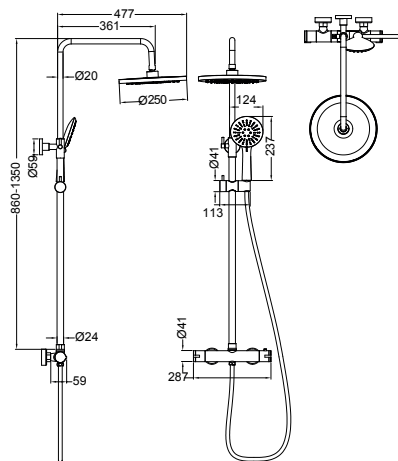

IC1101 | COLUMNA DE DUCHA

COLUMNA DE DUCHA TERMOSTÁTICA REGULABLE EN ALTURA

Mezclador completo termostático con inversor integrado.
 Barra deslizante extensible 860-1.350mm.
 Rociador circular ABS cromado Ø250mm.
 Mango de ducha ABS cromado Ø124mm de 3 funciones.
 Flexo metálico con tubería PVC interior de 150 cm.
 Soporte pared ABS cromado
 Soporte regulable ducha de mano ABS cromado.
 Juego de excéntricas. Kit de fijación y florones.
 Tipo de instalación: mural.

IC1201 | BRAZO DE PARED

BRAZO DE PARED PARA ROCIADOR DE DUCHA SECCIÓN CIRCULAR

Sección circular Ø20mm. Longitud 450 mm.

Incluye:

- Brazo de pared para rociador acero inoxidable cromado
- Florón embellecedor circular acero inox.

Tipo de instalación: mural

IC1202 | BRAZO DE PARED

BRAZO DE PARED PARA ROCIADOR DE DUCHA SECCIÓN CUADRADA

Sección cuadrada 25x25 mm. Longitud 450 mm.

Incluye:

- Brazo de pared para rociador acero inoxidable cromado
- Florón embellecedor cuadrado acero inox.

Tipo de instalación: mural

IC1301 | ROCIADOR

ROCIADOR DE DUCHA METÁLICO ORIENTABLE REDONDO Ø250MM

Con boquillas de salida antical.

1 función. Acero inoxidable cromado.

Incluye:

- Rociador redondo orientable Ø250mm
- Junta de silicona. (no incluye brazo soporte)