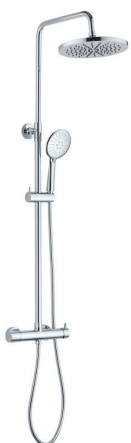

IC1101 | COLUMNA DE DUCHA

COLUMNA DE DUCHA TERMOSTÁTICA REGULABLE EN ALTURA

Mezclador completo termostático con inversor integrado.
 Barra deslizante extensible 860-1.350mm.
 Rociador circular ABS cromado Ø250mm.
 Mango de ducha ABS cromado Ø124mm de 3 funciones.
 Flexo metálico con tubería PVC interior de 150 cm.
 Soporte pared ABS cromado
 Soporte regulable ducha de mano ABS cromado.
 Juego de excéntricas. Kit de fijación y florones.
 Tipo de instalación: mural.

IC1102 | COLUMNA DE DUCHA

COLUMNA DE DUCHA MONOMANDO REGULABLE EN ALTURA

Mezclador completo monomando con inversor integrado
 Barra deslizante extensible 860-1.350mm
 Rociador circular ABS cromado Ø250mm
 Mango de ducha ABS cromado Ø124mm de 3 funciones
 Flexo metálico con tubería PVC interior de 150 cm
 Soporte pared ABS cromado
 Soporte regulable ducha de mano ABS cromado
 Juego de excéntricas. Kit de fijación y florones
 Tipo de instalación: mural.

IC1201 | BRAZO DE PARED

BRAZO DE PARED PARA ROCIADOR DE DUCHA SECCIÓN CIRCULAR

Sección circular Ø20mm. Longitud 450 mm.

Incluye:

- Brazo de pared para rociador acero inoxidable cromado
- Florón embellecedor circular acero inox.

Tipo de instalación: mural

IC1202 | BRAZO DE PARED

BRAZO DE PARED PARA ROCIADOR DE DUCHA SECCIÓN CUADRADA

Sección cuadrada 25x25 mm. Longitud 450 mm.

Incluye:

- Brazo de pared para rociador acero inoxidable cromado
- Florón embellecedor cuadrado acero inox.