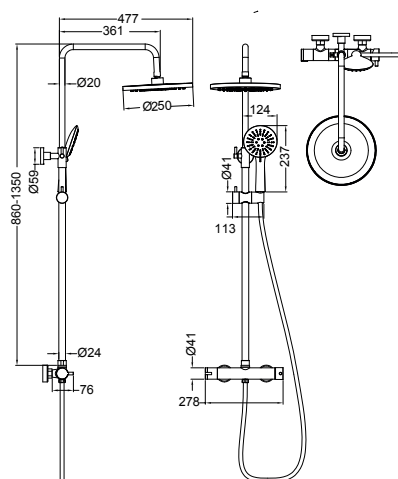

COLUMNA DE DUCHA MONOMANDO REGULABLE EN ALTURA

Mezclador completo monomando con inversor integrado
Barra deslizante extensible 860-1.350mm
Rociador circular ABS cromado Ø250mm
Mango de ducha ABS cromado Ø124mm de 3 funciones
Flexo metálico con tubería PVC interior de 150 cm
Soporte pared ABS cromado
Soporte regulable ducha de mano ABS cromado
Juego de excéntricas. Kit de fijación y florones
Tipo de instalación: mural.