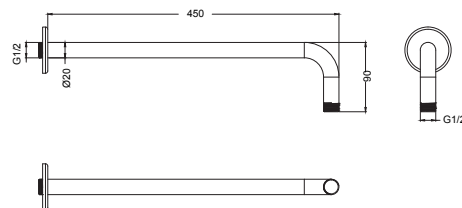

IC1401 | CONJUNTO BARRA DUCHA

CONJUNTO BARRA/DUCHA AJUSTABLE

Conjunto barra de ducha ajustable regulable en altura con jabonera.
 Sistema de fijación ajustable que permite regulación en altura.
 Acabado cromo.
 Accesorios incluidos.
 Barra deslizante Ø25 longitud 700mm.
 Soportes pared ajustables.
 Soporte regulable en altura para ducha de mano.
 Mango de ducha cromado de 3 funciones Ø103 mm.
 Flexo acero cromado extensible de 1,75m - 2,25m con tubería interior en EPDM, jabonera. Kit completo de fijación.
 Tipo de instalación: mural.

IC1201 | BRAZO DE PARED

BRAZO DE PARED PARA ROCIADOR DE DUCHA SECCIÓN CIRCULAR

Sección circular Ø20mm. Longitud 450 mm.

Incluye:

- Brazo de pared para rociador acero inoxidable cromado
- Florón embellecedor circular acero inox.

Tipo de instalación: mural

IC1202 | BRAZO DE PARED

BRAZO DE PARED PARA ROCIADOR DE DUCHA SECCIÓN CUADRADA

Sección cuadrada 25x25 mm. Longitud 450 mm.

Incluye:

- Brazo de pared para rociador acero inoxidable cromado
- Florón embellecedor cuadrado acero inox.

Tipo de instalación: mural

IC1301 | ROCIADOR

ROCIADOR DE DUCHA METÁLICO ORIENTABLE REDONDO Ø250MM

Con boquillas de salida antical.

1 función. Acero inoxidable cromado.

Incluye:

- Rociador redondo orientable Ø250mm
- Junta de silicona. (no incluye brazo soporte)