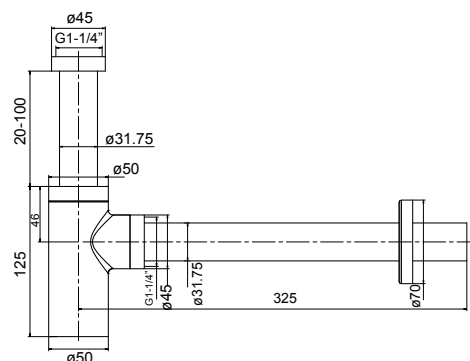

F352001 | SIFÓN BOTELLA

SIFÓN BOTELLA 1 1/4" LATÓN CROMADO

Sifón botella decorativo 1 1/4".

Latón cromado.

Incluye tubo de salida Ø32 de acero inoxidable de 300mm de longitud y plafón decorativo.

Lugar de instalación: lavabo.

F352002 | SIFÓN BOTELLA

SIFÓN BOTELLA 1 1/4" CROMADO

Sifón botella decorativo 1 1/4".

Cromado.

Incluye tubo de salida Ø32 de acero inoxidable de 300mm de longitud y plafón decorativo.

Lugar de instalación: lavabo.