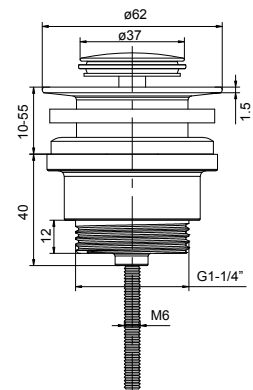

F351001 | CLICK-CLACK

VÁLVULA CLICK-CLACK 1 1/4" Ø63

Válvula Click-Clack.
Latón cromado.
Desagüe universal conexión 1 1/4".
Tapón Ø63.
Lugar de instalación: lavabo, bidé.

F351002 | CLICK-CLACK

VÁLVULA CLICK-CLACK 1 1/4" Ø37

Válvula Click-Clack.
Latón cromado.
Desagüe universal conexión 1 1/4".
Tapón Ø37.
Lugar de instalación: lavabo, bidé.

F351003 | CLICK-CLACK

VÁLVULA CLICK-CLACK NEGRA 1 1/4" Ø63

Válvula Click-Clack.
Latón cromado acabado en color negro.
Desagüe universal conexión 1 1/4".
Tapón Ø63.
Lugar de instalación: lavabo, bidé.