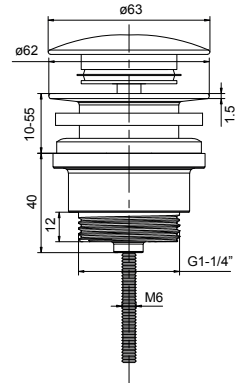

F351001 | CLICK-CLACK

VÁLVULA CLICK-CLACK 1 1/4" Ø63

Válvula Click-Clack.
Latón cromado.
Desagüe universal conexión 1 1/4".
Tapón Ø63.
Lugar de instalación: lavabo, bidé.

F351002 | CLICK-CLACK

VÁLVULA CLICK-CLACK 1 1/4" Ø37

Válvula Click-Clack.
Latón cromado.
Desagüe universal conexión 1 1/4".
Tapón Ø37.
Lugar de instalación: lavabo, bidé.

F351003 | CLICK-CLACK

VÁLVULA CLICK-CLACK NEGRA 1 1/4" Ø63

Válvula Click-Clack.
Latón cromado acabado en color negro.
Desagüe universal conexión 1 1/4".
Tapón Ø63.
Lugar de instalación: lavabo, bidé.