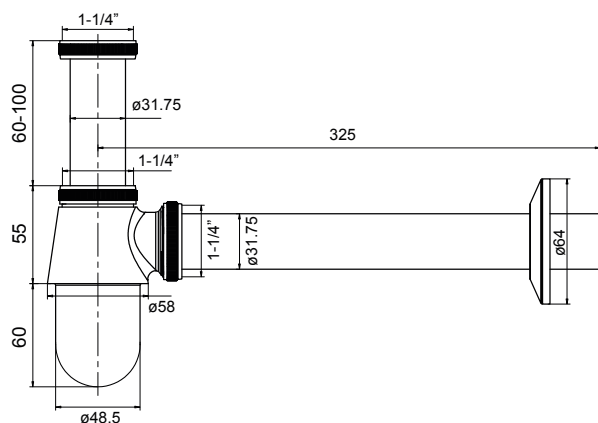

DIBUJO TÉCNICO