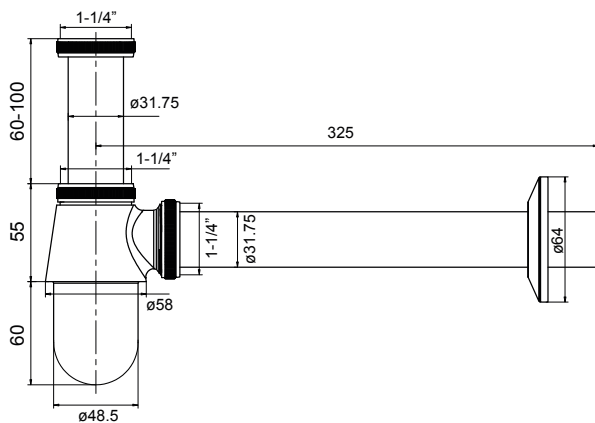

SIFÓN BOTELLA

SERIE	REFERENCIA	EAN - GTIN-13	DENOMINACIÓN
-	F352002N	8436581356632	SIFÓN BOTELLA 1 1/4" NEGRO

ESPECIFICACIONES DE PRODUCTO

- Sifón botella decorativo 1 1/4"
- Acabado negro mate.
- Incluye tubos de acero inoxidable: tubo de entrada Ø32 y tubo de salida Ø32 longitud 300 mm y plafón decorativo de acero inoxidable. Acabado en negro mate..

DIBUJO TÉCNICO

+ INFO