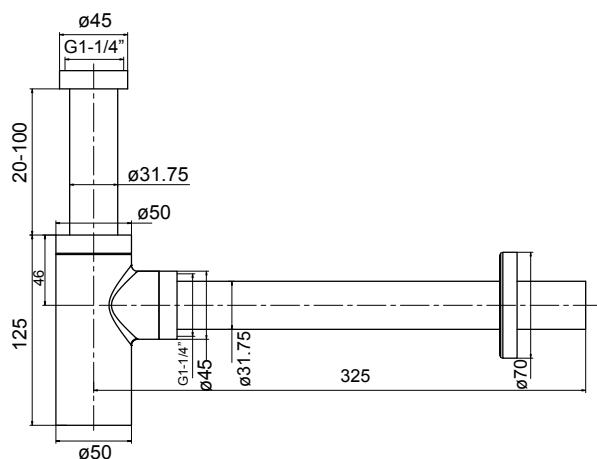

DIBUJO TÉCNICO