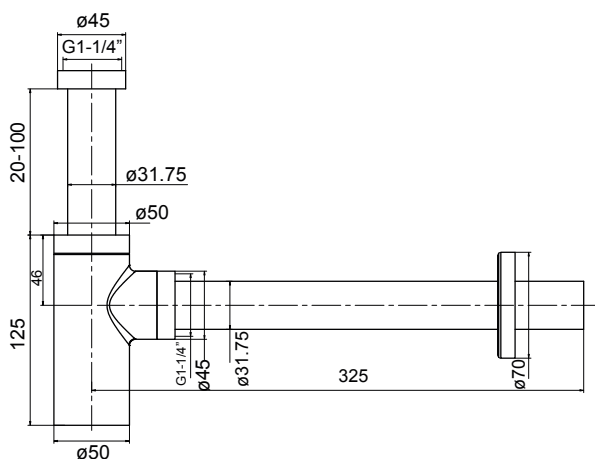

DIBUJO TÉCNICO