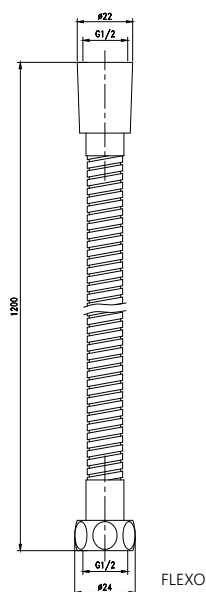

- Ducheta metálica latón cromado con corte de agua
- Soporte pared ABS cromado
- Válvula de corte latón cromado con mando agua fría G1/2" G1/2" y G 3/8"
- Flexo de acero inoxidable de 120 cm., tubo interior PVC y tuercas latón cromado
- Florón embellecedor y manual de instalación
- Latiguillos flexibles a inodoro no incluidos

DIBUJOS TÉCNICOS

SOPORTE PARED

VÁLVULA DE CORTE

FLEXO

+ INFO