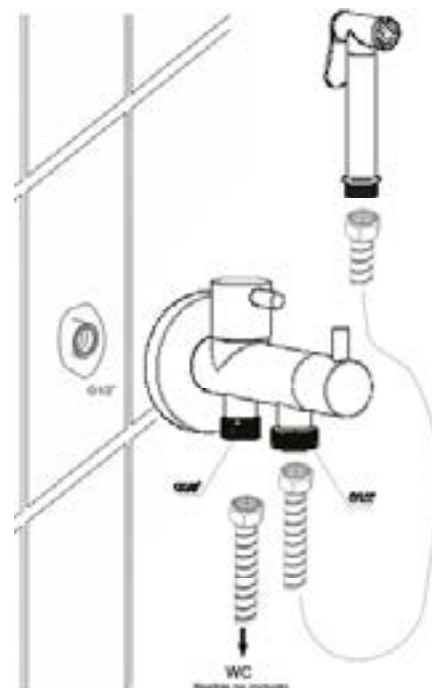

DUCHETA SIN OBRA UN AGUA

SERIE	REFERENCIA	EAN - GTIN-13	DENOMINACIÓN
-	DU1102	8436581356618	DUCHETA SIN OBRA UN AGUA

ESPECIFICACIONES DE PRODUCTO

Conjunto ducha sin obra un agua. Kit completo suministrado en caja con todo lo necesario para su instalación incluyendo los siguientes elementos:

- Ducheta metálica latón cromado con corte de agua
- Soporte pared ABS cromado
- Válvula de corte latón cromado con mando agua fría G1/2" G1/2" y G 3/8"
- Flexo de acero inoxidable de 120 cm., tubo interior PVC y tuercas latón cromado
- Florón embellecedor y manual de instalación
- Latiguillos flexibles a inodoro no incluidos

DIBUJOS TÉCNICOS

SOPORTE PARED

VÁLVULA DE CORTE

FLEXO

+ INFO