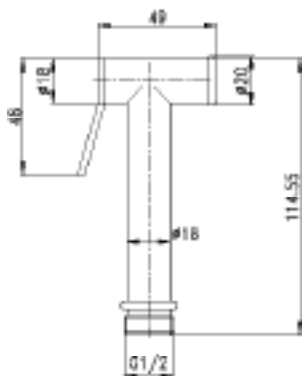

DUCHETA SIN OBRA UN AGUA

SERIE	REFERENCIA	EAN - GTIN-13	DENOMINACIÓN
-	DU1102	8436581356618	DUCHETA SIN OBRA UN AGUA

ESPECIFICACIONES DE PRODUCTO

Conjunto ducha sin obra un agua. Kit completo suministrado en caja con todo lo necesario para su instalación incluyendo los siguientes elementos:

- Ducheta metálica latón cromado con corte de agua
- Soporte pared ABS cromado
- Válvula de corte latón cromado con mando agua fría G1/2" G1/2" y G 3/8"
- Flexo de acero inoxidable de 120 cm., tubo interior PVC y tuercas latón cromado
- Florón embellecedor y manual de instalación
- Latiguillos flexibles a inodoro no incluidos

DIBUJOS TÉCNICOS

SOPORTE PARED

VÁLVULA DE CORTE

FLEXO

+ INFO