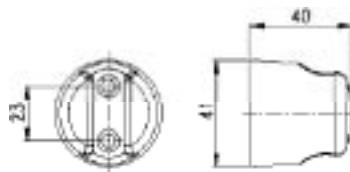

DIBUJOS TÉCNICOS

SOPORTE PARED