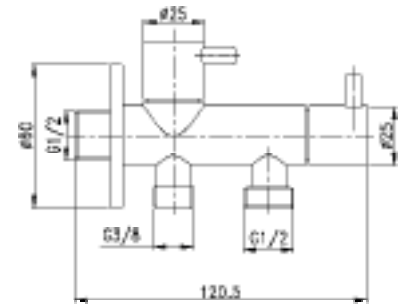

DUCHETA SIN OBRA UN AGUA

SERIE	REFERENCIA	EAN - GTIN-13	DENOMINACIÓN
-	DU1102	8436581356618	DUCHETA SIN OBRA UN AGUA

ESPECIFICACIONES DE PRODUCTO

Conjunto ducha sin obra un agua. Kit completo suministrado en caja con todo lo necesario para su instalación incluyendo los siguientes elementos:

- Ducheta metálica latón cromado con corte de agua
- Soporte pared ABS cromado
- Válvula de corte latón cromado con mando agua fría G1/2" G1/2" y G 3/8"
- Flexo de acero inoxidable de 120 cm., tubo interior PVC y tuercas latón cromado
- Florón embellecedor y manual de instalación
- Latiguillos flexibles a inodoro no incluidos

DIBUJOS TÉCNICOS

SOPORTE PARED

VÁLVULA DE CORTE

FLEXO

+ INFO